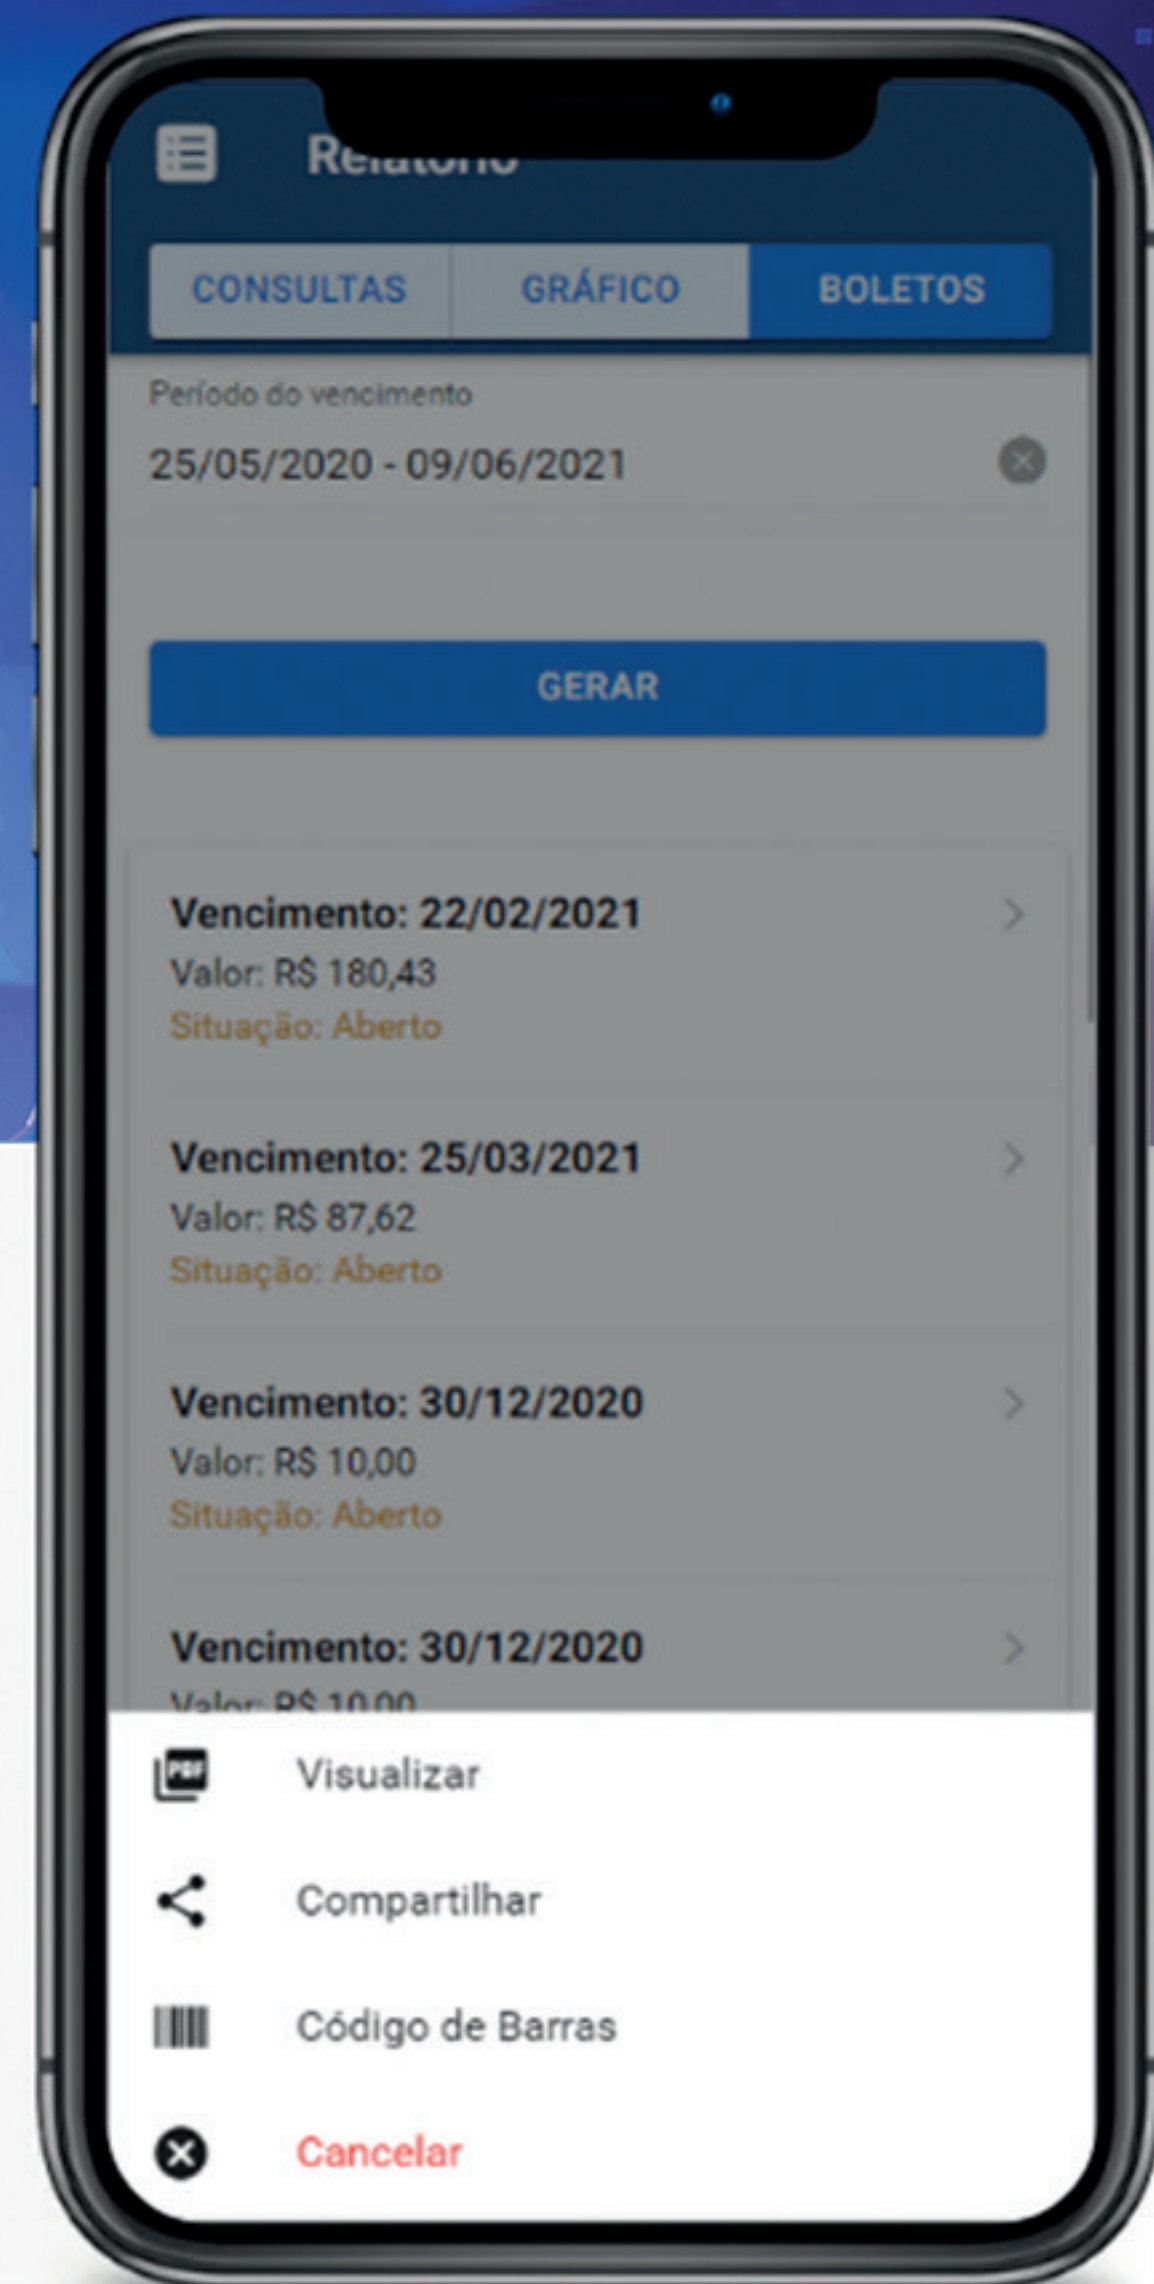

Convênios

Cartão de descontos

Módulos

Consultas

Todas as consultas disponíveis pela Boa Vista SCPC e resposta otimizada em tela.

Campanhas

Crie campanhas promocionais ao longo do ano e tenha engajamento de seus associados e clientes.

Dashboard de informações

Sorteios

Prêmios

Cupons

Empresas Participantes

Ganhadores da Campanha

Histórico

E muito mais...