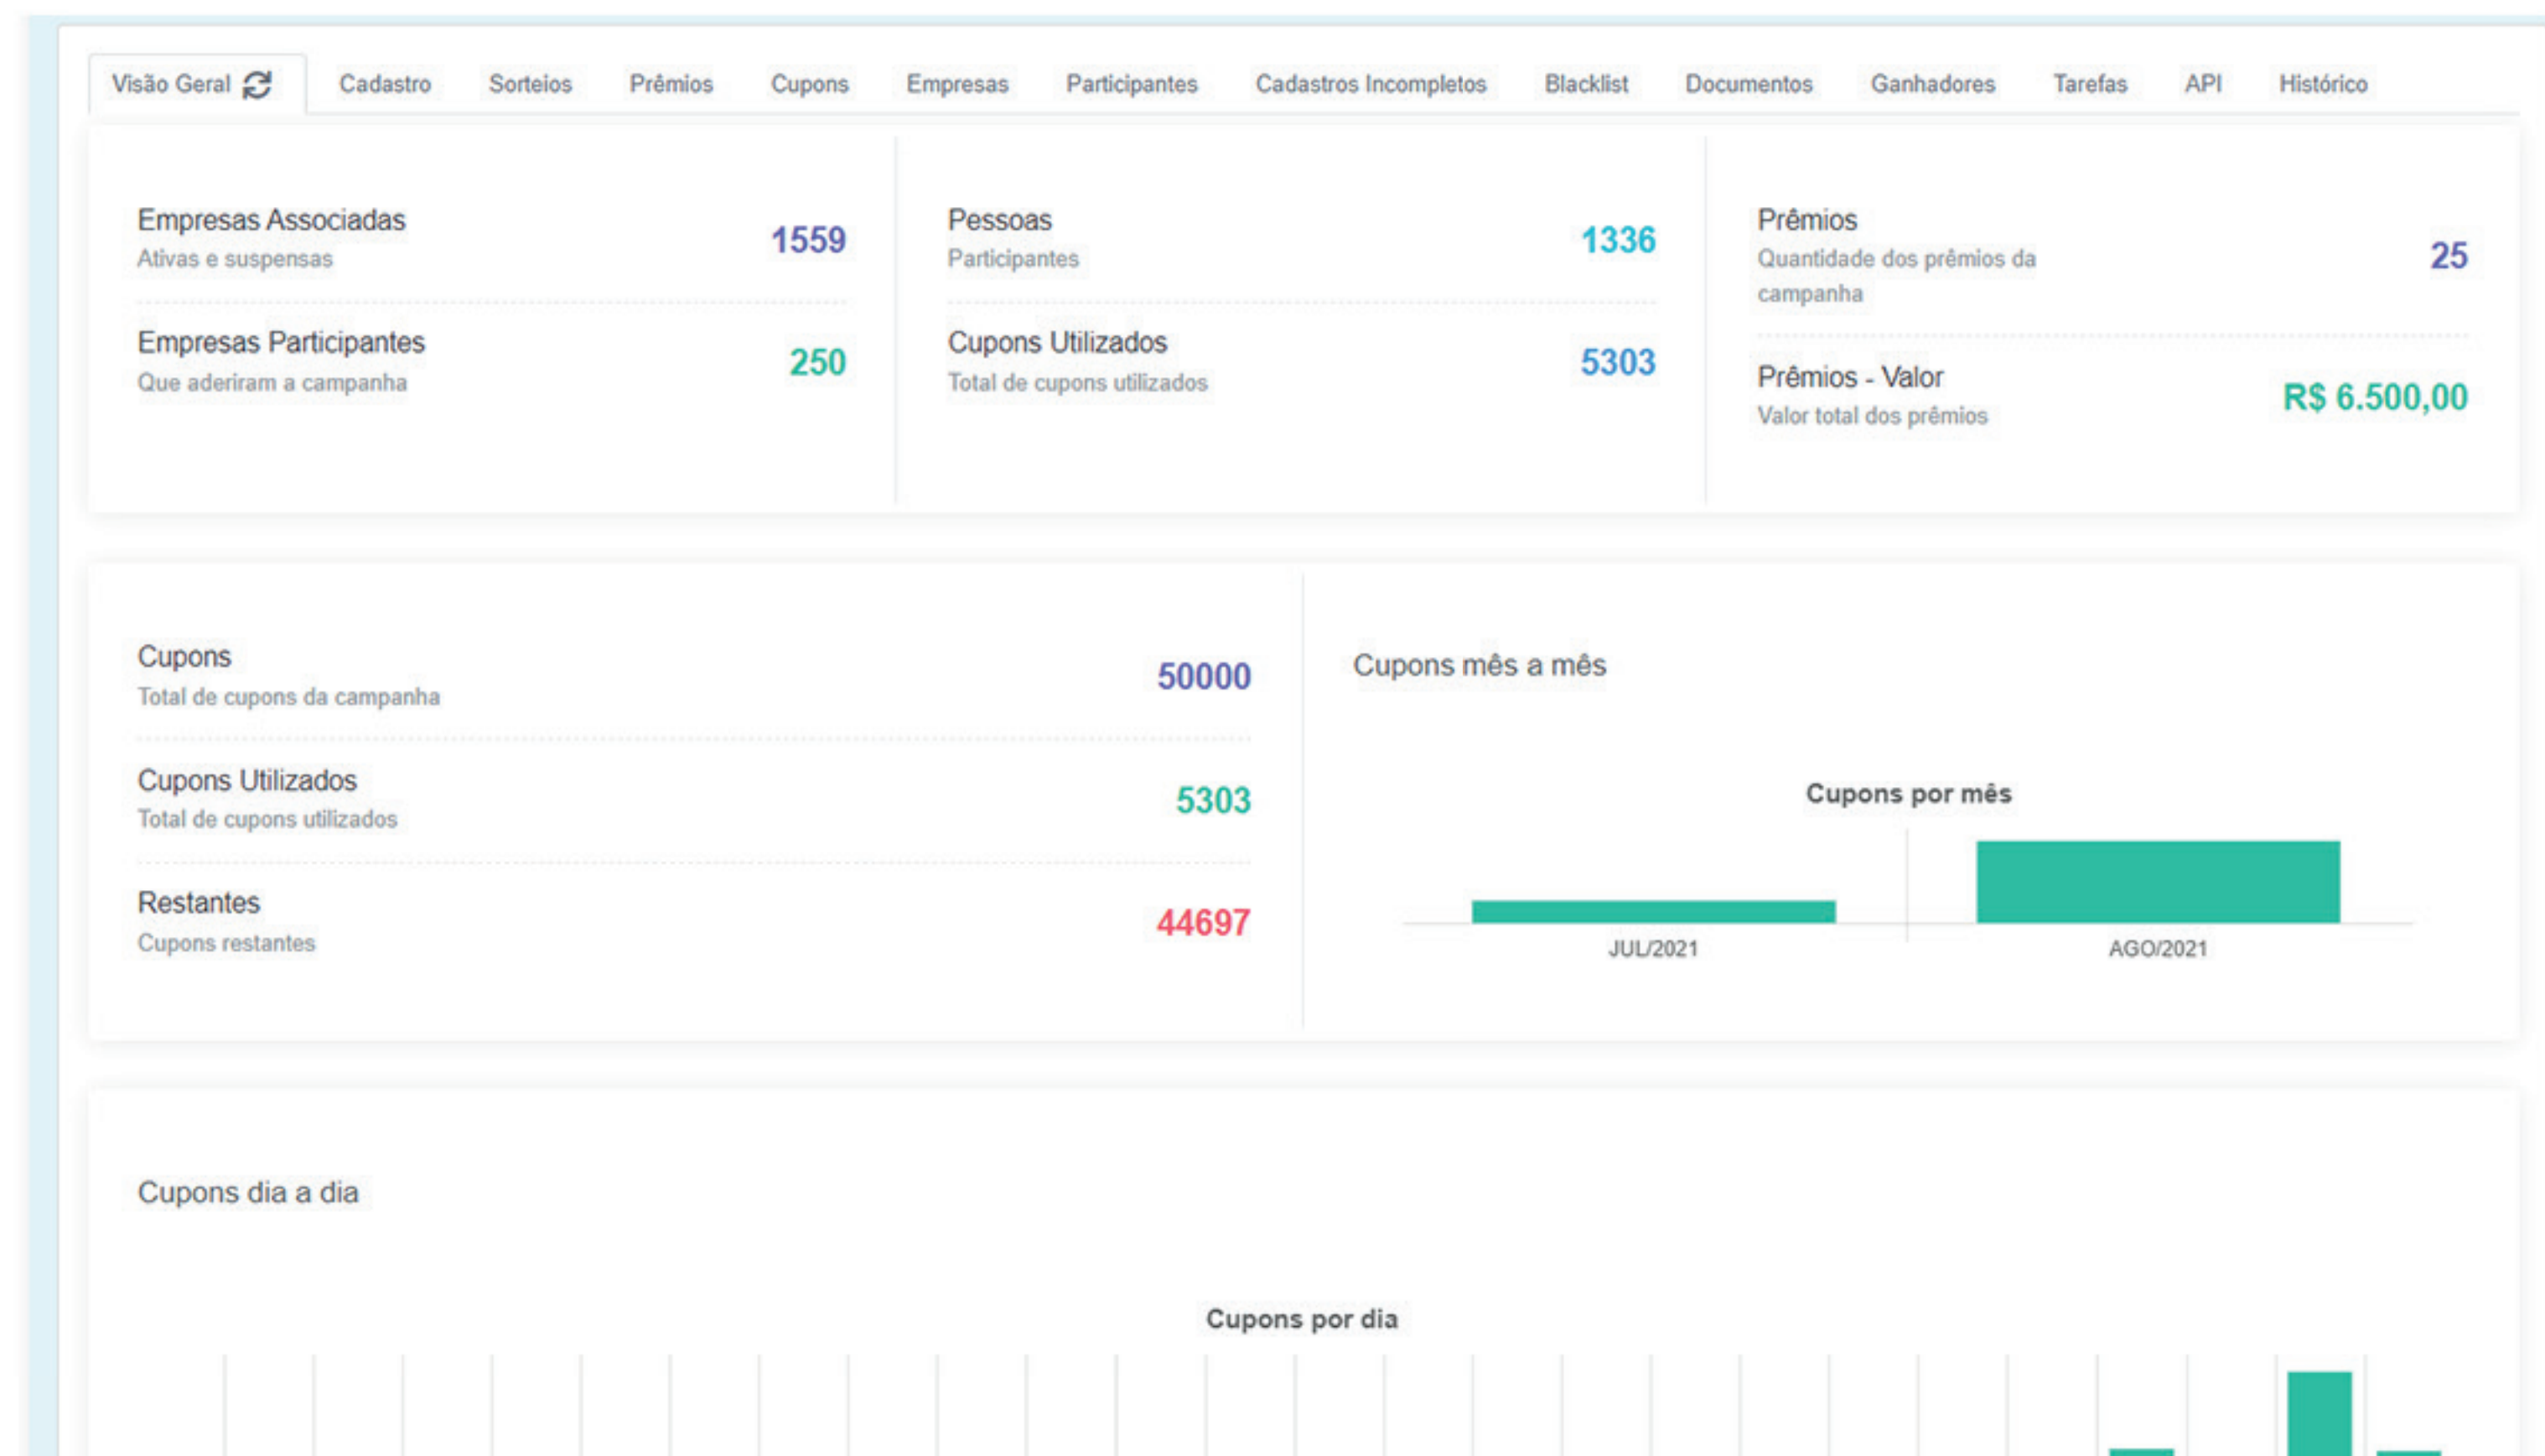

Dashboard de informações

Análise detalhada sobre as informações de cada campanha